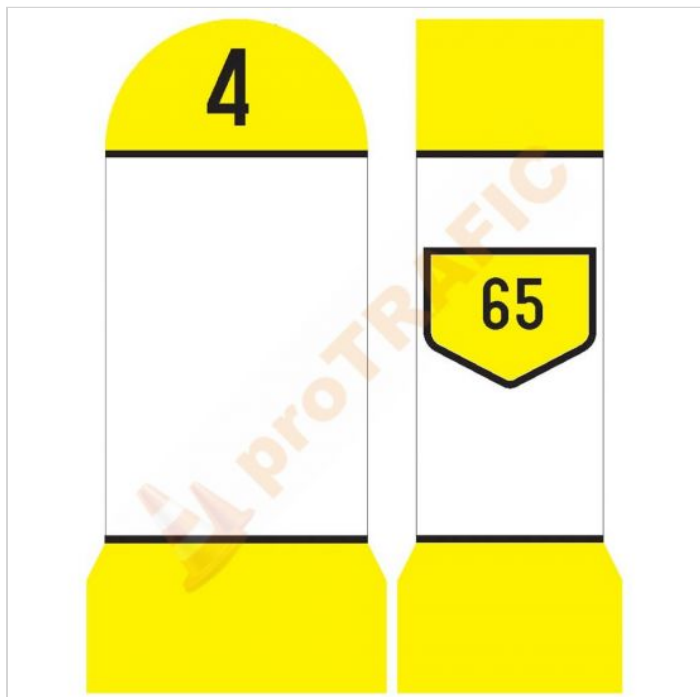

Indicator kilometric plastic drum comunal folie clasa 1

Cod produs: K4

Cost transport: 0.00 Lei

Greutate: 10 kg

La comanda

Data: 22.04.2026

Descriere:

Indicator kilometric plastic drum comunal folie clasa 1, executat din material plastic colorat în masă materialului în galben. Pe suportul de plastic se aplică folie reflectorizantă, produsă de 3M-SUA, inscripționată conform cererii beneficiarului.

Culoarea **Indicator kilometric plastic drum comunal folie clasa 1** și clasă de folie reflectorizantă utilizată diferă în funcție de categoria drumului. Pentru drumurile comunale (DC) se utilizează folie reflectorizantă clasă 1.

Folia reflectorizantă este aplicată pe trei fețe ale indicatorului kilometric (vizibil pentru conducătorii auto din ambele sensuri de circulație și perpendicular pe axul drumului).

Sistemul de prindere al indicatoarelor permite fixarea acestora în beton. Sistemul de fixare al indicatorului kilometric este executat din țeava de oțel cu diametrul de 76mm. Sistemele de fixare sunt solidare cu bornele, permițând plantarea acestora direct în beton. Pentru a se evita rotirea

indicatoarelor, la partea inferioară a țevii sunt sudate în "X" două platbande. Porțiunea țevii care se încastrează în beton este minim 450mm pentru indicatorul kilometric.

În cazul în care indicatoarele kilometrice trebuie montate deasupra solului, peste nivelul parapetilor metalici tip lisa, acestea sunt executate cu țeava interioară din oțel zincat (d=76mm) cu porțiunea de sub indicatorul kilometric de minim 1500 mm.