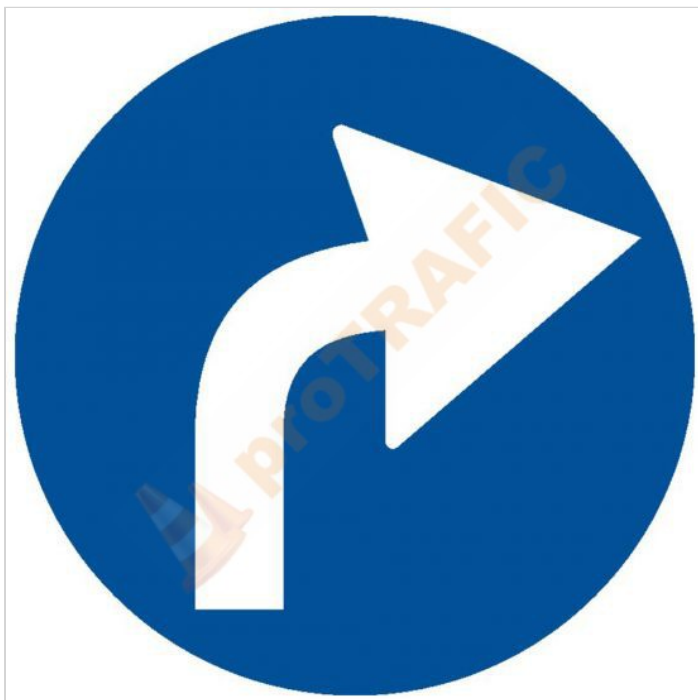

Indicator rutier obligare D3 Obligatoriu la dreapta

Cod produs: D3

140⁰⁰ Lei

Cost transport: 33.50 Lei

Greutate: 3 kg

La comanda

Data: 22.04.2026

Descriere:

Indicator rutier de obligare D3 Obligatoriu la dreapta

Indicator rutier de obligare D3 Obligatoriu la dreapta se amplaseaza inaintea intrarii intr-o intersectie, obligand conducatorul auto sa vireze pe directia indicata de sageata, dupa ocolirea indicatorului. Zona de actiune a acestui indicator o constituie intersectia inaintea careia este instalat.

- se instaleaza inaintea intersectiei in care este obligatoriu virajul in sensul indicat de sageata
- manevra se executa dupa depasirea indicatorului
- zona de actiune este prima intersectie inaintea careia este montat