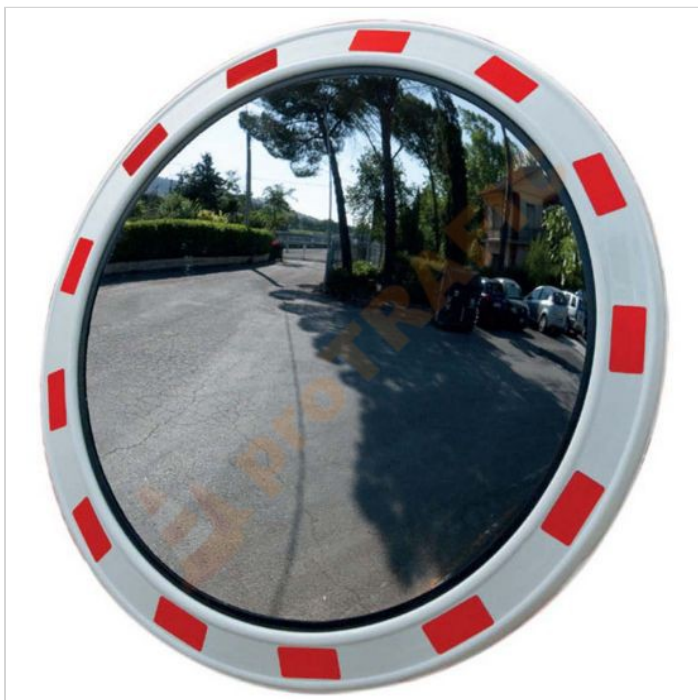

## Oglinda stradala 600 mm, alba cu rosu

Cod produs: STR60

420<sup>00</sup> Lei

Cost transport: 35.25 Lei

Greutate: 3.8 kg

La comanda

In stoc

Data: 22.04.2026

### Descriere:

Oglinda stradala 600 mm, alba cu rosu este utilizata în condiții de vizibilitate scăzută, în special la treceri și în interiorul parcărilor. Acest tip de **oglinde stradale 600 mm, alba cu rosu** se monteaza pe stâlpi.

Puncte forte ale acestor oglinzi sunt ca maresc vizibilitatea, sunt rezistente la lovituri și zdrobiri.

**Pentru mai multe modele de oglinzi apasati [AICI!](#)**

### Specificatii

Forma Oglinda	Rotunda
Dimensiune Oglinda	600 mm