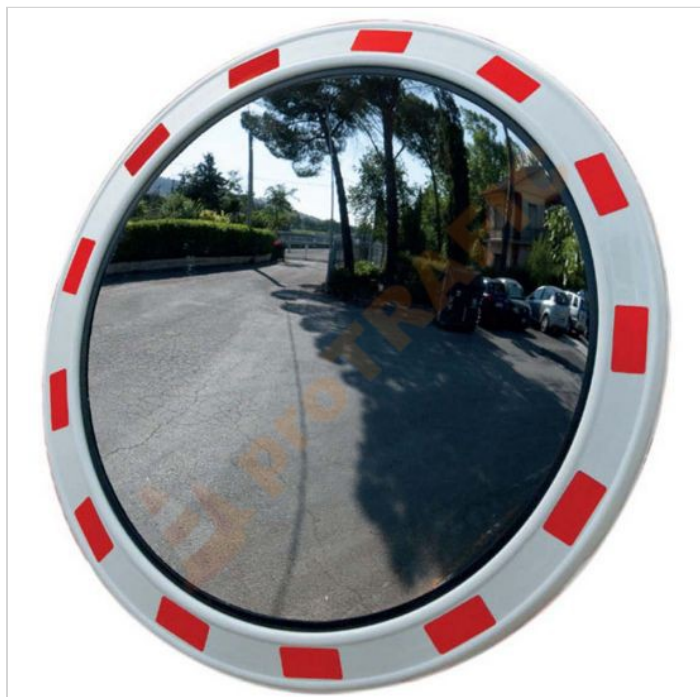

Oglinda stradala 600 mm, alba cu rosu

Cod produs: STR60

420⁰⁰ Lei

Cost transport: 36.80 Lei

Greutate: 3.8 kg

Scos din fabricație

In stoc

Data: 06.06.2026

Descriere:

Oglinda stradala 600 mm, alba cu rosu este utilizata în condiții de vizibilitate scăzută, în special la treceri și în interiorul parcărilor. Acest tip de **oglinza stradala 600 mm, alba cu rosu** se monteaza pe stâlpi.

Puncte forte ale acestor oglinzi sunt ca maresc vizibilitatea, sunt rezistente la lovituri și zdrobiri.

Pentru mai multe modele de oglinzi apasati [AICI!](#)

Specificatii

Forma Oglinda	Rotunda
Dimensiune Oglinda	600 mm