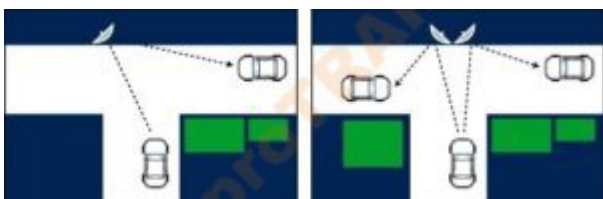

Descriere:

Oglinda circulatie 600 mm rotunda, portocaliu cu negru cu unghi mare de observatie concepută special pentru a crește siguranța pietonilor și a bicicliștilor. Aceasta **oglindea circulatie 600 mm rotunda, portocaliu cu negru** ajută la vizualizarea în unghiurile moarte, în curbe și intersecții, a pietonilor și bicicliștilor de către toți conducătorii auto. Oglinda este confecționată din acril, un material cu o rezistență la impact mai mare cu 70% decât sticlă. Oglinda poate fi fixată pe stâlpi (diam. 50-85mm), semafoarele sau pe indicatoarele de trecere de pietoni. Oglindă rutieră este livrată cu sistemul de prindere pe stâlp (diam. 50-85mm) și pentru perete.

Pentru mai multe modele de oglinzi apasati [AICI!](#)