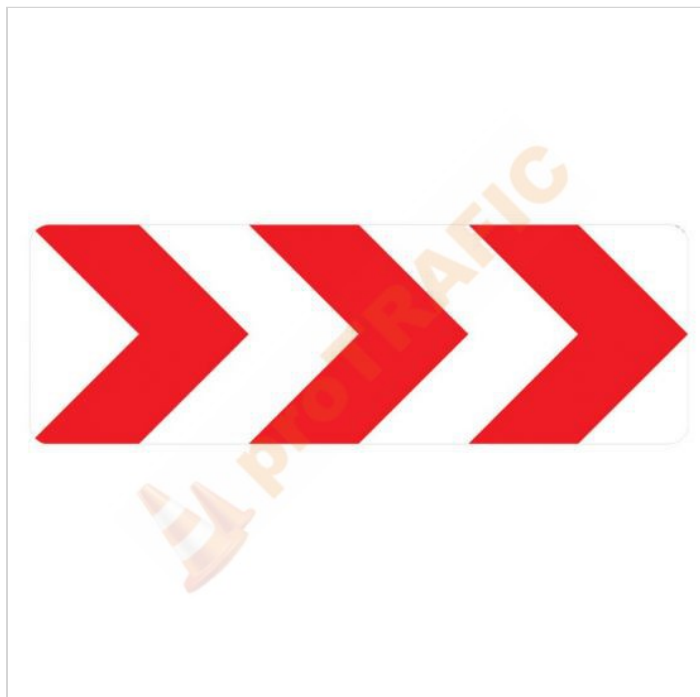

## Indicator rutier avertizare A5 Curba deosebit de periculoasa

Cod produs: A5a

355<sup>00</sup> Lei

Cost transport: 37.00 Lei

Greutate: 5 kg

La comanda

Livrare Luni, 21 septembrie

Data: 22.04.2026

#### Indicator rutier avertizare A5 Curba deosebit de periculoasa

Indicator rutier avertizare A5 Curba deosebit de periculoasa se montează în curbe cu raze mai mici de 100 m, sensul săgeților indicând sensul virajului. Conducatorul trebuie să circule cu viteză redusă în curbă, toate manevrele (depășirea, oprirea, staționarea, mersul înapoi, întoarcerea) fiind interzise.

### Caracteristici:

- Indicatoarele sunt executate conform STAS 1848/2011;
- Suportul indicatoarelor se confecționează din tablă de oțel 1 mm;
- Suprafețele indicatoarelor sunt tratate anticoroziv, fosfatate și sunt vopsite în câmp electrostatic aplicate cu folie reflectorizanta clasa I Engineer Grade.