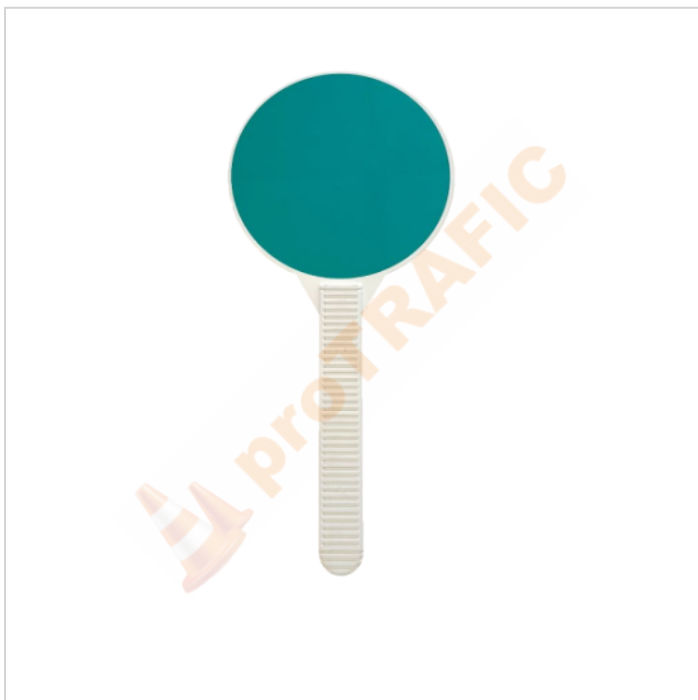

## Paleta reflectorizanta de santier Verde Rosu

Cod produs: K9400

Cost transport: 0.00 Lei

Greutate: 1 kg

La comanda

In stoc

Data: 22.04.2026

### Descriere:

Paleta reflectorizanta de santier Verde Rosu are ca destinație atât dirijarea vehiculelor rutiere aflate în trafic de către agenții de circulație, cât și dirijarea vehiculelor rutiere în zonele unde au loc intervenții la partea carosabila de către angajații firmelor de construcții. **Paleta reflectorizanta de santier Verde Rosu** este confecționată din plastic pe care este aplicată folie reflectorizantă verde respectiv roșie. Paletă are diametrul de 200 mm.

### Specificatii

Culoare Paleta	Verde Rosu
Material Paleta	Plastic
Diametru Paleta	200 mm