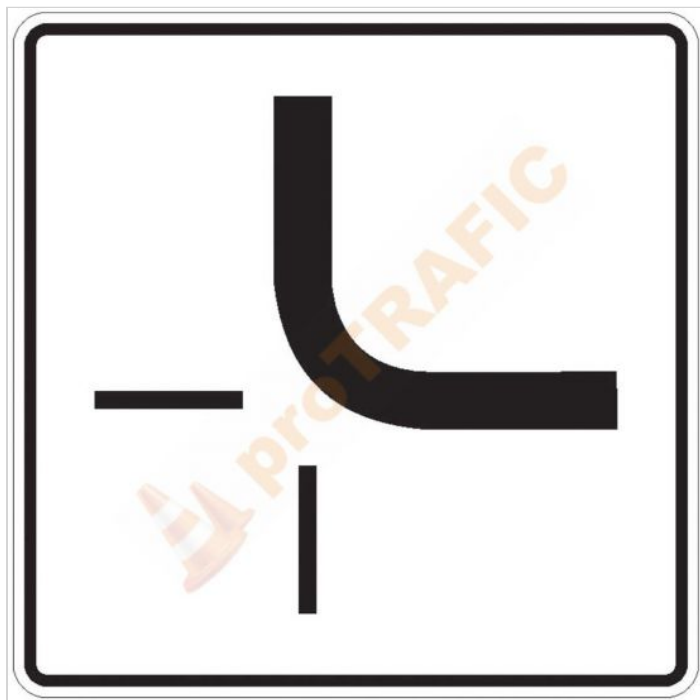

Panou aditional P20 Directia drumului cu prioritate

Cod produs: P20

145⁰⁰ Lei

Cost transport: 38.40 Lei

Greutate: 5 kg

În stoc

Livrare Marți, 9 iunie

Data: 06.06.2026

Descriere:

Panou aditional P20 Directia drumului cu prioritate

Dimensiuni: 600x600 mm;

Panoul din cazul de față, se întâlnește pe un sector de drum fără prioritate și îi indică participantului la trafic, direcția drumului cu prioritate.

Caracteristici:

- Indicatoarele sunt executate conform STAS 1848/2024;
- Suportul indicatoarelor se confecționează din tablă de oțel 1 mm;
- Prețul include sistemele de prindere fără șuruburi;
- Suprafețele indicatoarelor sunt tratate anticoroziv, fosfatate și sunt vopsite în câmp electrostatic aplicate cu folie reflectorizanta clasa I Engineer Grade.

Specificatii

Dimensiune Indicator	600x600 mm
Folie Indicator	Clasa 1