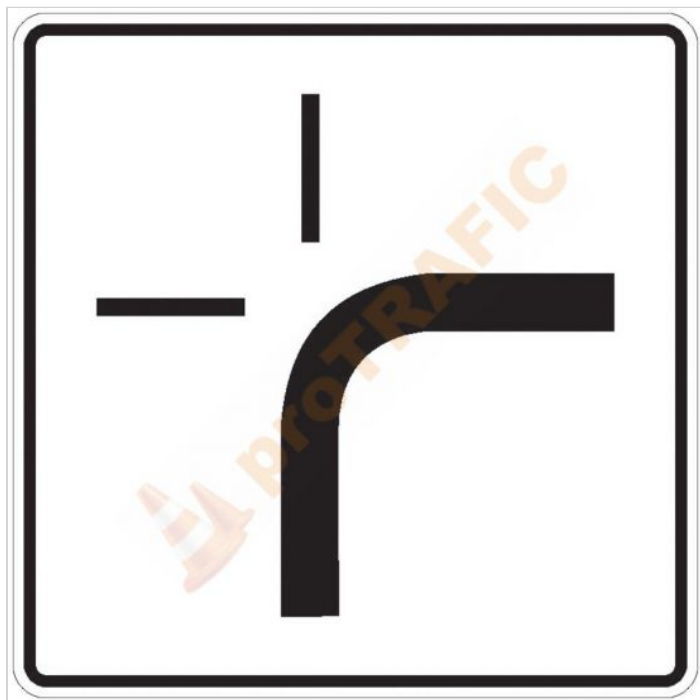

Panou aditional P21 Directia drumului cu prioritate

Cod produs: P21

144⁹⁹ Lei

Cost transport: 33.50 Lei

Greutate: 3 kg

La comanda

Data: 22.04.2026

Descriere:

Panou aditional P21 Directia drumului cu prioritate

Dimensiuni: 600x600 mm;

Panoul din cazul de față, se întâlnește pe un sector de drum cu prioritate și îi indică participantului la trafic, direcția drumului cu prioritate.

Caracteristici:

- Indicatoarele sunt executate conform STAS 1848/2024;
- Suportul indicatoarelor se confecționează din tablă de oțel 1 mm;
- Prețul include sistemele de prindere fără șuruburi;
- Suprafețele indicatoarelor sunt tratate anticoroziv, fosfatate și sunt vopsite în câmp electrostatic aplicate cu folie reflectorizanta clasa I Engineer Grade.

Specificatii

Dimensiune Indicator	600x600 mm
Folie Indicator	Clasa 1