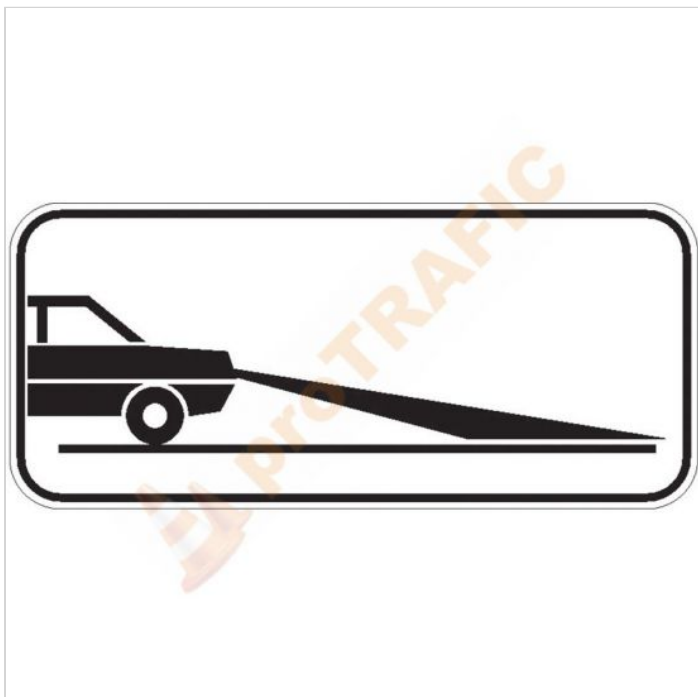

Panou aditional P26 Folosirea luminilor de intalnire

Cod produs: P26

9999 Lei

Cost transport: 33.50 Lei

Greutate: 3 kg

La comanda

Data: 22.04.2026

Descriere:

Panou aditional P26 Folosirea luminilor de intalnire

Dimensiuni: 450x200 mm;

Se întâlnește pe drumurile publice pe care conducătorul auto trebuie să pună în funcțiune luminile de întâlnire.

Caracteristici:

- Indicatoarele sunt executate conform STAS 1848/2024;
- Suportul indicatoarelor se confecționează din tablă de oțel 1 mm;
- Prețul include sistemele de prindere fără șuruburi;
- Suprafețele indicatoarelor sunt tratate anticoroziv, fosfatate și sunt vopsite în câmp electrostatic aplicate cu folie reflectorizanta clasa I Engineer Grade.

Specificatii