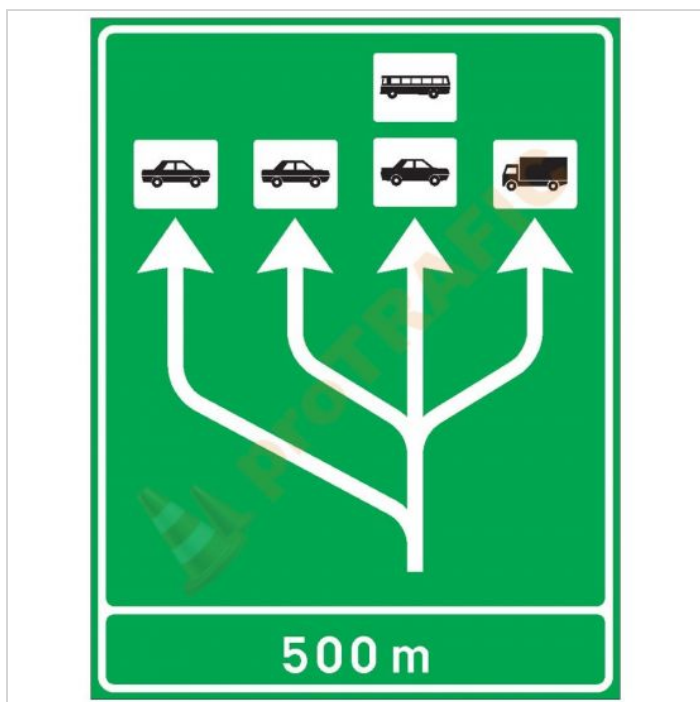

## Indicator rutier de orientare F19B Selectarea circulatiei pe categorii de vehicule la apropierea de o statie de taxare

Cod produs: F19B

---

Cost transport: 0.00 Lei

Greutate: 20 kg

---

La comanda

---

### Indicator rutier de orientare F19B Selectarea circulatiei pe categorii de vehicule la apropierea de o statie de taxare

Indicator rutier garantat, agrementat și certificat CE din tablă de oțel tratată prin zincare sau fosfatate, vopsit în câmp electrostatic și acoperită cu folie reflectorizantă clasa I, II sau III.