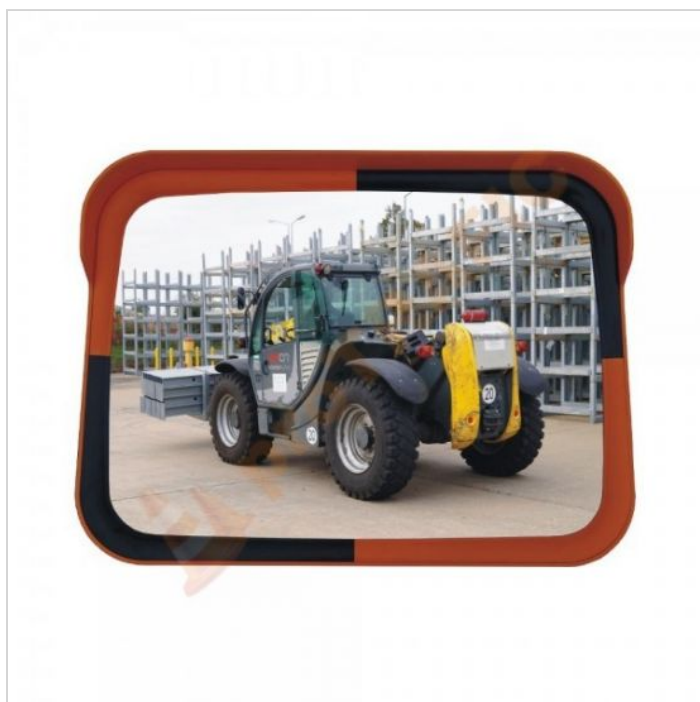

Oglinda de circulatie 400 x 600 mm dreptunghiulara, portocalie cu negru

Cod produs: DG12267

455⁰⁰ Lei

Cost transport: 35.25 Lei

Greutate: 4 kg

La comanda

Data: 22.04.2026

Descriere:

Oglinda de circulatie 400 x 600 mm dreptunghiulara, portocalie cu negru este foarte eficienta la intersecțiile rutiere cu benzi înguste, curbe ascuțite cu o vizibilitate redusă sau ieșirile din diferite locuri precum garaje. **Oglinda de circulatie 400 x 600 mm dreptunghiulara, portocalie cu negru** este confecționată dintr-un material numit din acril cu o rezistență la impact mai mare cu 70% decât sticlă. Oglinda dreptunghiulara poate fi fixată pe stâlpi cu diametru de 50-85mm, semafoare sau pe indicatoarele de trecere de pietoni. Oglinda rutieră este livrată cu sistemul de prindere pe stâlp (diam. 50-85mm) și pentru perete.

Pentru mai multe modele de oglinzi apasati [AICI!](#)

Specificatii

Forma Oglinda	Dreptunghiulara
Dimensiune Oglinda	400 x 600 mm