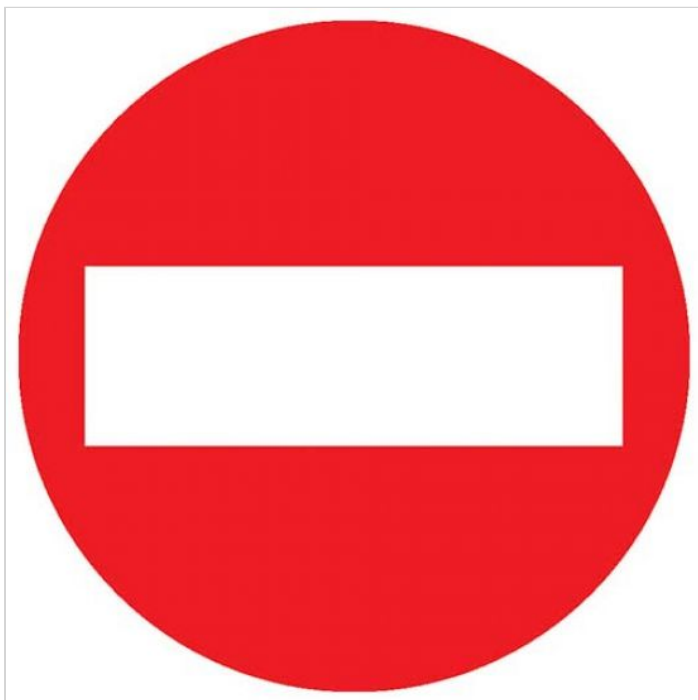

Semn rutier temporar C1 Accesul interzis, D800mm, clasa 2

Cod produs: C1.CL2

275⁰⁰ Lei

Cost transport: 40.50 Lei

Greutate: 7 kg

La comanda

Data: 22.04.2026

Descriere:

Semn rutier temporar C1 Accesul interzis, D800mm, clasa 2

Indicator rutier interzicere sau restrictie C1 Accesul interzis se amplasează pe drumurile cu sens unic, pe sensul pe care nu este permisă circulația. Acest indicator poate fi însoțit și de un panou adițional pe care sunt precizate categoriile de autovehicule care au voie să între pe sectorul de drum respectiv, cărora nu li se adresează deci restricția de față.

Caracteristici:

1. Indicatoarele sunt executate conform STAS 1848/2011;
2. Suportul indicatoarelor se confecționează din tablă de oțel 1 mm;
3. Suprafețele indicatoarelor sunt tratate anticoroziv, fosfatate și sunt vopsite în câmp electrostatic aplicate cu folie reflectorizanta.