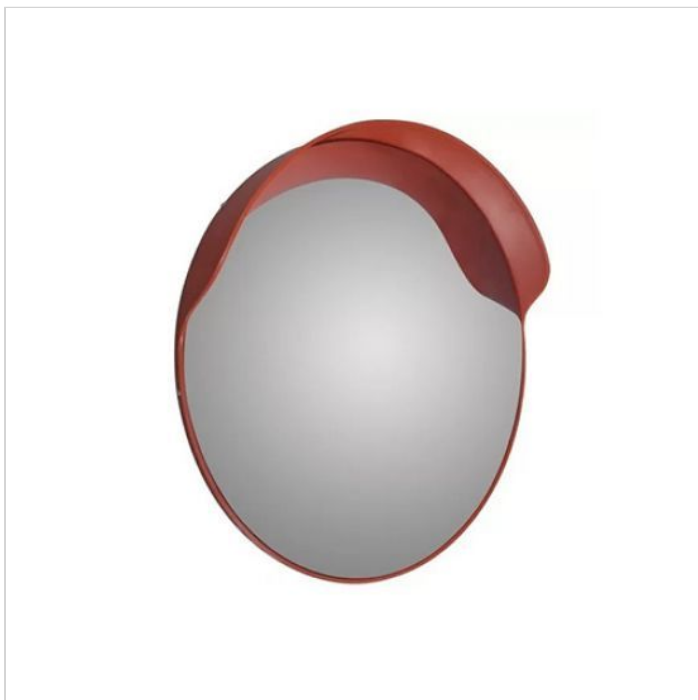

## Oglinda rutiera 450 mm, convexa, portocalie, rotunda

Cod produs: DGA45

199<sup>00</sup> Lei

**188<sup>99</sup> Lei**

- 5.03% (- 10<sup>01</sup> Lei)

Cost transport: 37.00 Lei

Greutate: 5 kg

La comanda

### Descriere:

Oglinda rutiera 450 mm, convexa, portocalie, rotunda este un dispozitiv folosit pentru a furniza vizibilitate suplimentară în intersecții, parcuri de mașini sau în alte locuri cu trafic intens. Aceasta este proiectată pentru a spori siguranța rutieră și pentru a preveni accidentele prin furnizarea unei perspective mai largi a zonei respective. Oglinda are o lentilă de aproximativ 45 de centimetri în diametru și este montată pe un suport stabil, de obicei din metal sau plastic rezistent.

### Specificatii

Forma Oglinda	Rotunda
Dimensiune Oglinda	450 mm