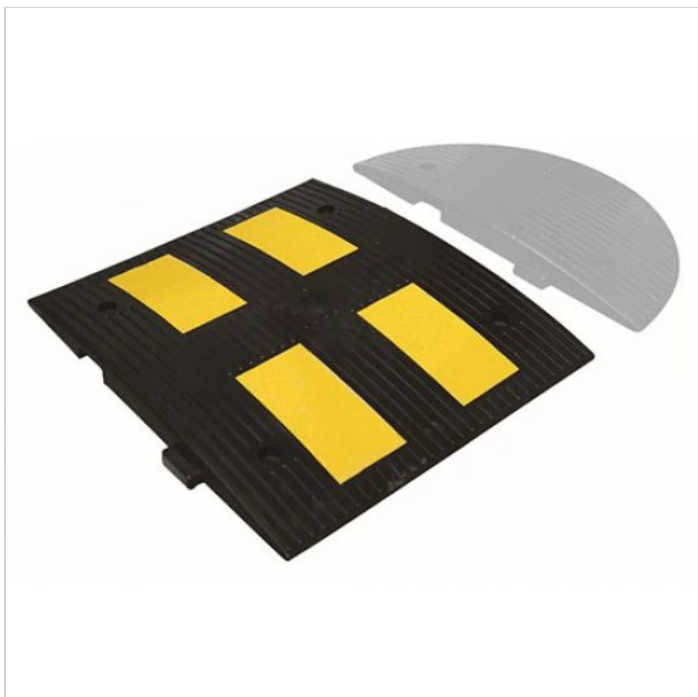

## Prag reducere viteza, 500 x 600 mm, inaltime 45 mm, Premium

Cod produs: DG12108

196<sup>00</sup> Lei

186<sup>00</sup> Lei

- 5.1% (- 10<sup>00</sup> Lei)

Cost transport: 47.50 Lei

Greutate: 11 kg

La comanda

### Descriere:

Prag reducere viteza, 500 x 600 mm, inaltime 45 mm, premium ce are înălțimea de 45mm și este folosit la încetinirea vitezei de până la 20km/h. **Prag reducere viteza, 500 x 600 mm, inaltime 45 mm, Premium** este montat cel mai adesea în apropierea grădinițelor, creșelor, școlilor, parcărilor comerciale, benzinării și în toate zonele în care se dorește limitarea vitezei.

La un metru liniar intră 2 bucăți.

Materialul din care este realizat este cauciuc cu peliculă reflectorizantă de culoare galbenă și are sistemele de prindere în asfalt incluse.

**Capat pentru acest tip de limitator de viteza gasiti [AICI](#).**

### Specificatii

Latime Limitator	500 mm
------------------	--------

Lungime Limitator	600 mm
Inaltime Limitator	45 mm
Material Limitator	Cauciuc