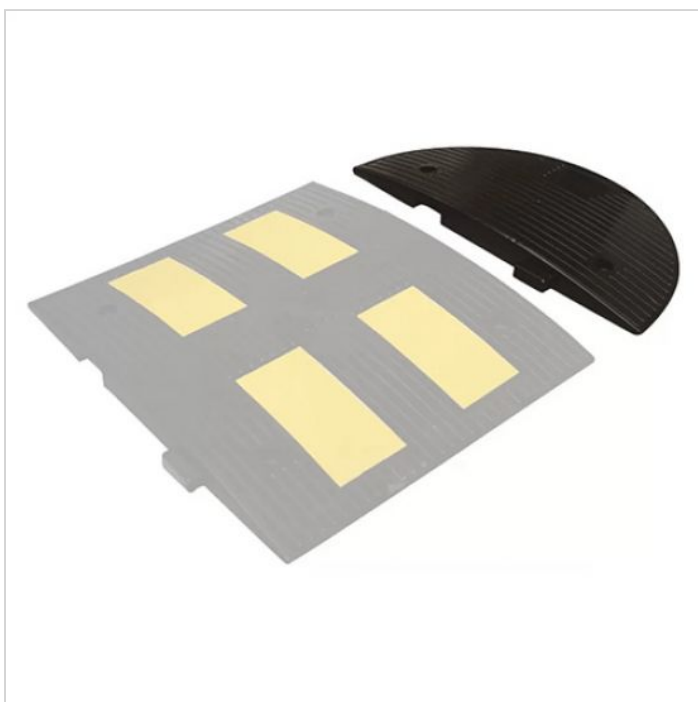

Capac prag pentru reducere viteza, 300 x 600 mm, inaltime 45 mm, Premium

Cod produs: DG12109

85⁹⁹ Lei

Cost transport: 35.25 Lei

Greutate: 3.7 kg

La comanda

Data: 22.04.2026

Descriere:

Capac prag pentru reducere viteza, 300 x 600 mm, inaltime 45 mm, Premium cu inaltimea de 45mm ce ajuta la incetinirea vitezei traficului rutier cu pana la 30 km/h. Acest **Capac prag pentru reducere viteza, 300 x 600 mm, inaltime 45 mm, Premium** este folosit in apropierea scolilor, gradinitelor , in parcarile centrelor comerciale si in toate zonele unde se doreste limitarea vitezei.

Gasiti modelul de limitator de viteza ce se potriveste acestui capat [AICI!](#)

Specificatii

Latime Limitator	300 mm
Lungime Limitator	600 mm
Inaltime Limitator	45 mm