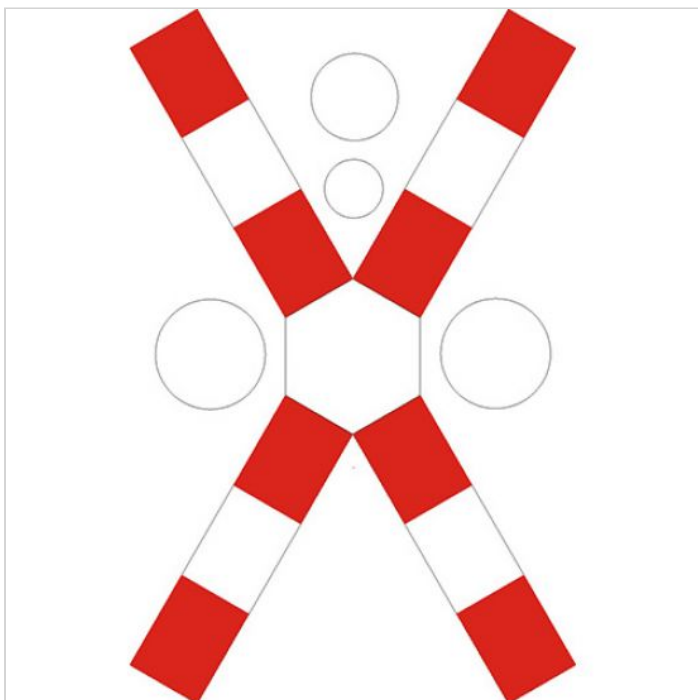

Indicator rutier avertizare A49 Trecere la nivel cu o cale ferata simpla, fara bariere,cu instalatie de semnalizare luminoasa automata

Cod produs: A49

Cost transport: 0.00 Lei

Greutate: 9 kg

La comanda

Data: 22.04.2026

Descriere:

Indicator rutier avertizare A49 Trecere la nivel cu o cale ferata simpla, fara bariere,cu instalatie de semnalizare luminoasa automata

Indicator rutier avertizare A49 Trecere la nivel cu o cale ferata simpla, fara bariere,cu instalatie de semnalizare luminoasa automata obliga conducatorul de vehicul sa opreasca in locul cu vizibilitate maxima, dar fara a depasi acest indicator, pentru a se asigura ca nu se apropie niciun tren.

Caracteristici:

- Indicatoarele sunt executate conform STAS 1848/2024;
- Suportul indicatoarelor se confecționează din tablă de oțel 1 mm;

- Suprafețele indicatoarelor sunt tratate anticoroziv, fosfatate și sunt vopsite în câmp electrostatic aplicate cu folie reflectorizanta clasa 1 Engineer Grade.