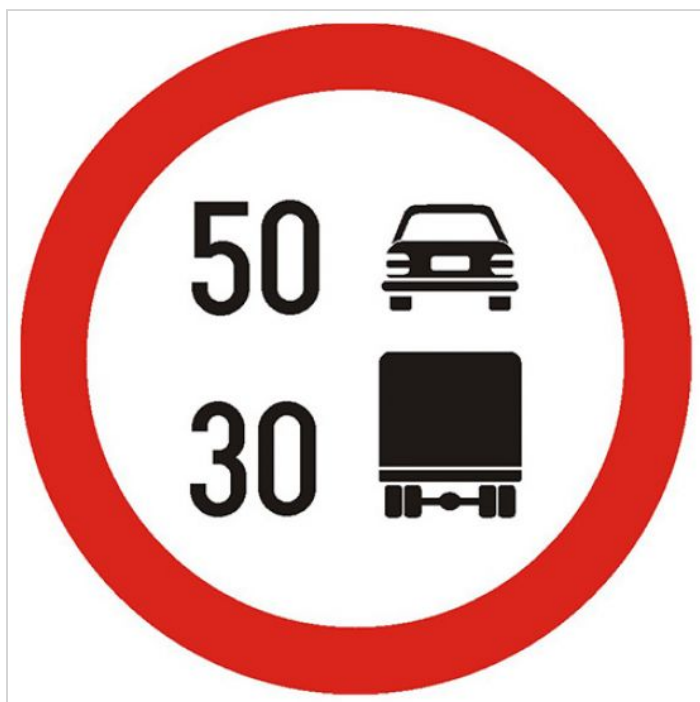

## Indicator rutier interzicere sau restrictie C28 Limitare de viteza diferentiata pe categorii de vehicule

Cod produs: C28

140<sup>00</sup> Lei

Cost transport: 33.50 Lei

Greutate: 3 kg

La comanda

Data: 22.04.2026

#### **Indicator rutier interzicere sau restrictie C28 Limitare de viteza diferentiata pe categorii de vehicule**

Acest Indicator rutier interzicere sau restrictie C28 Limitare de viteza diferentiata pe categorii de vehicule este amplasat pe drumurile sau sectoarele de drum unde se impun limite de viteza diferentiate in functie de tipul de vehicul. Zona de actiune incepe de la locul amplasarii indicatorului si se incheie atunci cand intalnit indicatorul „Sfarsitul tuturor restrictiilor”. In cazul in care indicatorul este insotit de unul care indica o localitate, atunci limita de viteza va fi valabila pentru intreaga localitate.

Indicatorul stabileste restrictii de viteza pentru diverse categorii de vehicule, inclusiv:

- autoturisme,

- autovehicule destinate transportului de marfuri si persoane.

Este amplasat pe sectoarele de drum unde circulatia este reglementata astfel, iar limita de viteza este diferentiata pe categorii de vehicule.