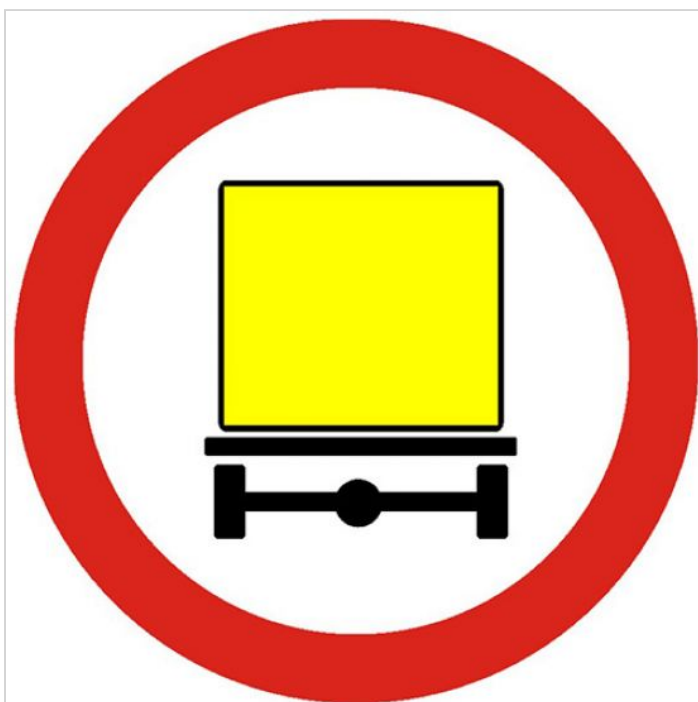

Indicator rutier interzicere sau restrictie C43 Accesul interzis vehiculelor care transporta marfuri periculoase

Cod produs: C43

140⁰⁰ Lei

Cost transport: 33.50 Lei

Greutate: 3 kg

La comanda

Data: 22.04.2026

Descriere:

Indicator rutier interzicere sau restrictie C43 Accesul interzis vehiculelor care transporta marfuri periculoase

Indicator rutier interzicere sau restrictie C43 Accesul interzis vehiculelor care transporta marfuri periculoase este instalat pentru a semnaliza interdictia accesului vehiculelor care transporta acest tip de marfuri.

- Interzice accesul vehiculelor care transporta marfuri periculoase.
- Se monteaza la inceputul sectorului de drum sau al strazii unde accesul este interzis pentru aceste vehicule.

Caracteristici:

1. Indicatoarele sunt executate conform STAS 1848/2024;