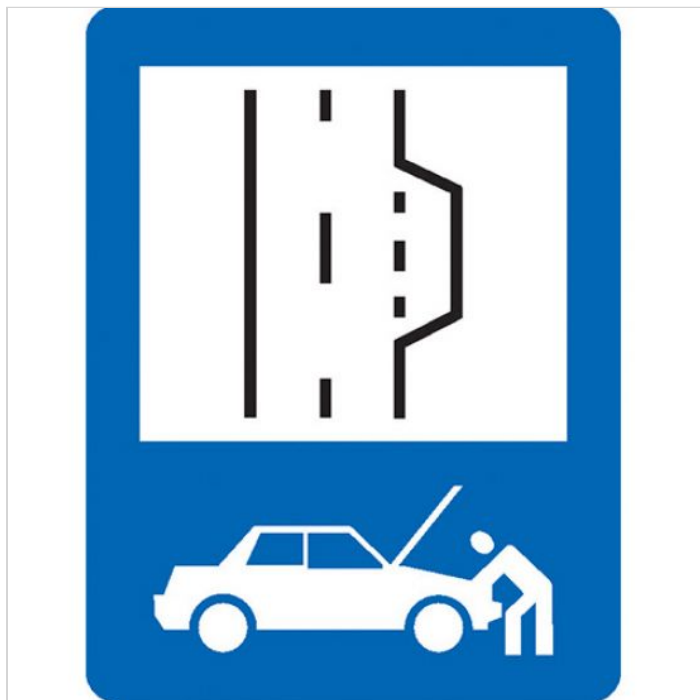

Indicator rutier de informare G69 Refugiu destinat Depanarii

Cod produs: G69

180⁰⁰ Lei

Cost transport: 33.50 Lei

Greutate: 3 kg

La comanda

Data: 22.04.2026

Descriere:

Indicator rutier de informare G69 Refugiu destinat Depanarii

Indicator rutier de informare G69 Refugiu destinat Depanarii semnalizeaza conducatorilor auto prezenta unui refugiu special amenajat pentru depanarea autovehiculelor avariate. Acesta face parte din categoria indicatoarelor de orientare si informare.

Indicatorul are forma dreptunghiulara, cu un fundal albastru si simboluri albe. Pictograma utilizata reprezinta de obicei o masina stilizata, indicand locul unde soferii pot opri in siguranta pentru a depana un vehicul defect. Este amplasat in zone unde exista astfel de refugii, avand rolul de a ghida soferii catre locurile unde pot solicita ajutor in caz de avarii ale vehiculului.

Caracteristici:

1. Indicatoarele sunt executate conform STAS 1848/2024;
2. Suportul indicatoarelor se confecționează din tablă de oțel 1 mm;