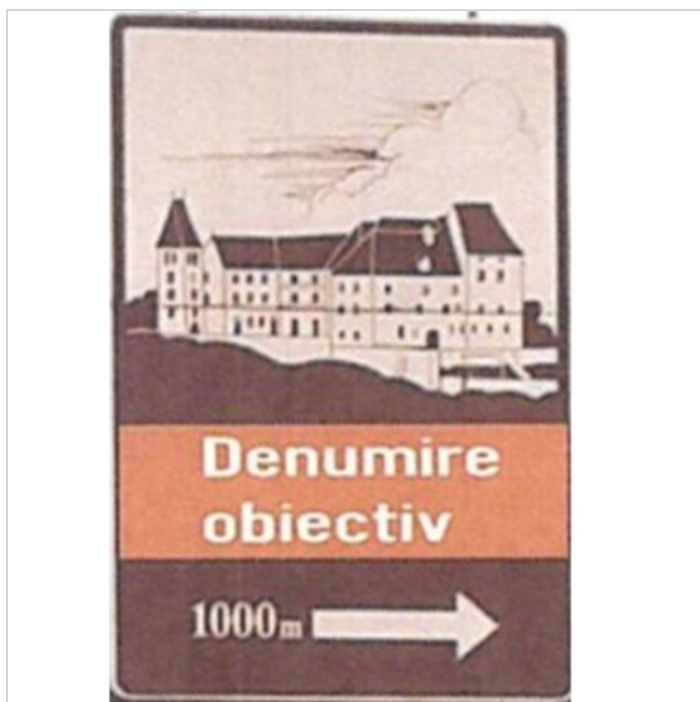

Indicator rutier de informare turistică T18 Obiectiv de importanta deosebita

Cod produs: T18

Cost transport: 0.00 Lei

Greutate: 10 kg

La comanda

Personalizabil - Clasa

Data: 06.06.2026

Indicator rutier de informare turistică T18 Obiectiv de importanță deosebită utilizat pentru semnalizarea obiectivelor turistice, culturale, istorice sau naturale de interes major. Indicatorul este complet personalizabil, iar dimensiunea, configurația și prețul diferă în funcție de proiect și necesitățile beneficiarului. Produsul este realizat din metal bordurat vopsit electrostatic, cu folie reflectorizantă de înaltă calitate pentru vizibilitate foarte bună. Include sistem de prindere pentru stâlp metalic, este omologat CE și fabricat conform STAS 1848/2024. Stâlpul nu este inclus și se achiziționează separat.

Indicatorul rutier turistic T18 Obiectiv de importanță deosebită informează participanții la trafic asupra existenței unui obiectiv turistic, cultural sau istoric important. Produsul este personalizabil, iar dimensiunea și prețul diferă în funcție de configurație.

- **Folie reflectorizantă clasa 1**