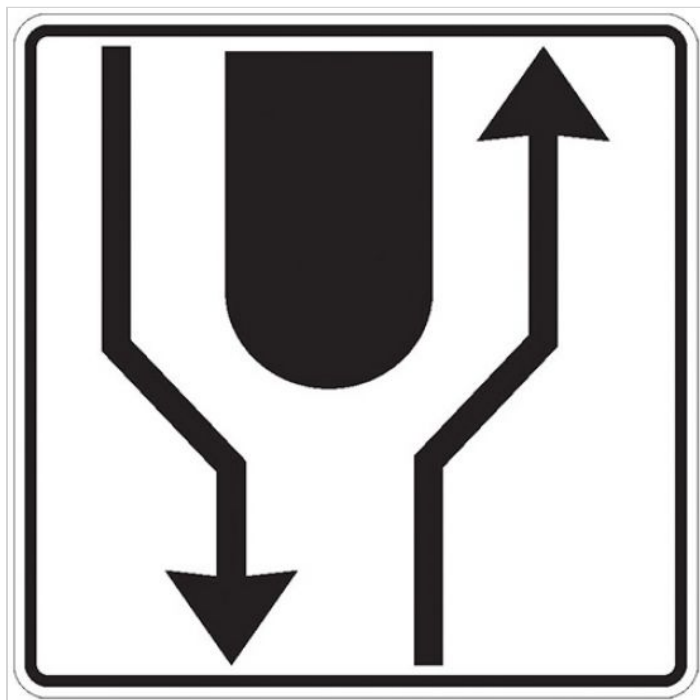

Panou aditional P39 Insula denivelata la intrarea in localitate

Cod produs: P39

144⁹⁹ Lei

Cost transport: 33.50 Lei

Greutate: 3 kg

La comanda

Data: 22.04.2026

Descriere:

Panou aditional P39 Insula denivelata la intrarea in localitate

Panou aditional P39 Insula denivelata la intrarea in localitate avertizeaza asupra existentei unei insule denivelate la intrarea in localitate. Are forma dreptunghiulara, fundal alb si simboluri negre care reprezinta configuratia drumului. Este utilizat pentru a creste atentionarea conducatorilor auto si pentru a imbunatati siguranta rutiera.

Caracteristici:

1. Indicatoarele sunt executate conform STAS 1848/2024;
2. Suportul indicatoarelor se confecționează din tablă de oțel 1 mm;
3. Suprafețele indicatoarelor sunt tratate anticoroziv, fosfatate și sunt vopsite în câmp electrostatic aplicate cu folie reflectorizanta