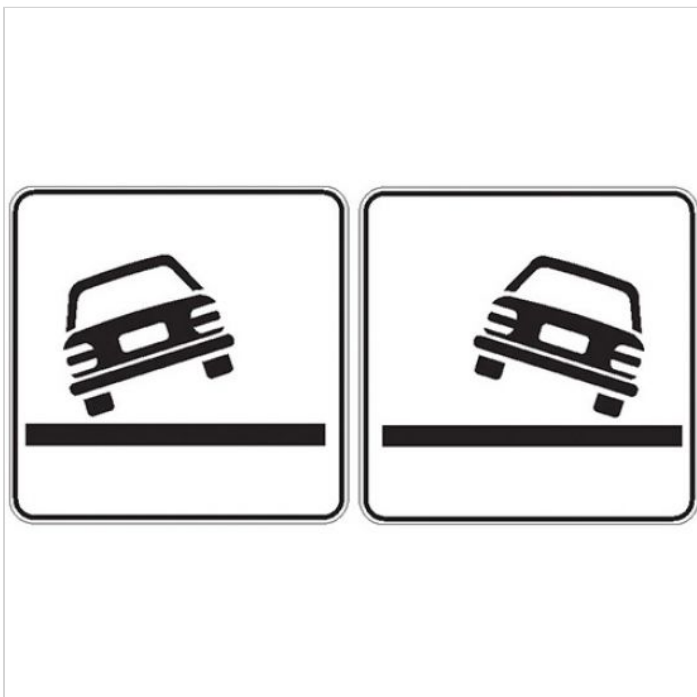

Panou aditional P40 Pericol de rasturnare

Cod produs: P40

130⁰⁰ Lei

Cost transport: 35.20 Lei

Greutate: 3 kg

În stoc

Livrare Marți, 9 iunie

Data: 06.06.2026

Descriere:

Panou aditional P40 Pericol de rasturnare

Panou aditional P40 Pericol de rasturnare avertizeaza conducatorii auto asupra unui risc ridicat de rasturnare in zona respectiva, de obicei in curbe stranse sau pe drumuri inclinate. Are forma dreptunghiulara, fundal alb si simboluri negre care sugereaza situatia de risc. Este utilizat pentru a spori precautia si pentru a preveni accidentele.

Caracteristici:

1. Indicatoarele sunt executate conform STAS 1848/2024;
2. Suportul indicatoarelor se confecționează din tablă de oțel 1 mm;
3. Suprafețele indicatoarelor sunt tratate anticoroziv, fosfatate și sunt vopsite în câmp electrostatic aplicate cu folie reflectorizanta