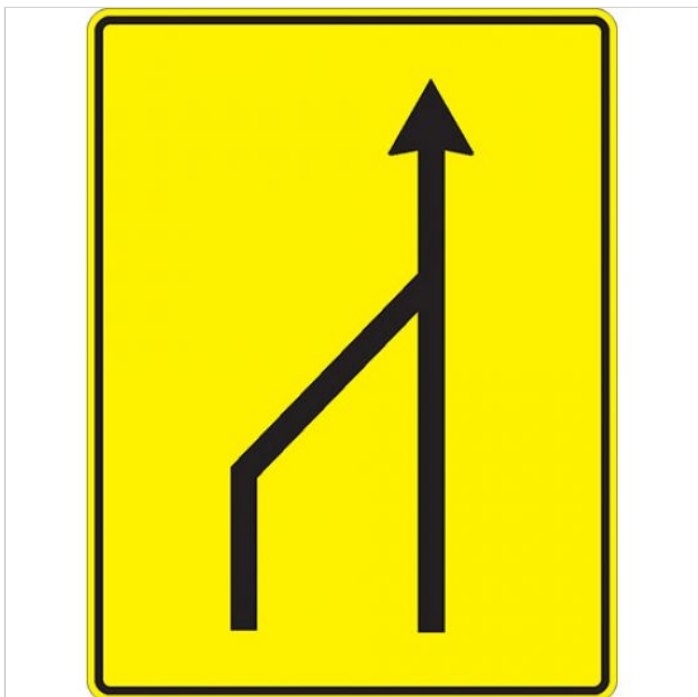

Indicator rutier temporar U22 Ingustare temporara stanga

Cod produs: U22

300⁰⁰ Lei

Cost transport: 35.25 Lei

Greutate: 4 kg

La comanda

Data: 26.04.2026

Descriere:

Indicator rutier temporar U22 Ingustare temporara stanga

Indicator rutier temporar U22 Ingustare temporara stanga semnalizeaza o ingustare temporara a drumului pe partea stanga, de obicei din cauza lucrarilor sau a altor modificari temporare ale drumului.

Este utilizat pentru a avertiza soferii despre schimbarea conditiilor de trafic si pentru a asigura o circulatie in siguranta in acea zona.

Caracteristici:

1. Indicatoarele sunt executate conform STAS 1848/2024;
2. Suportul indicatoarelor se confecționează din tablă de oțel 1 mm;
3. Suprafețele indicatoarelor sunt tratate anticoroziv, fosfatate și sunt vopsite în câmp electrostatic aplicate cu folie reflectorizanta