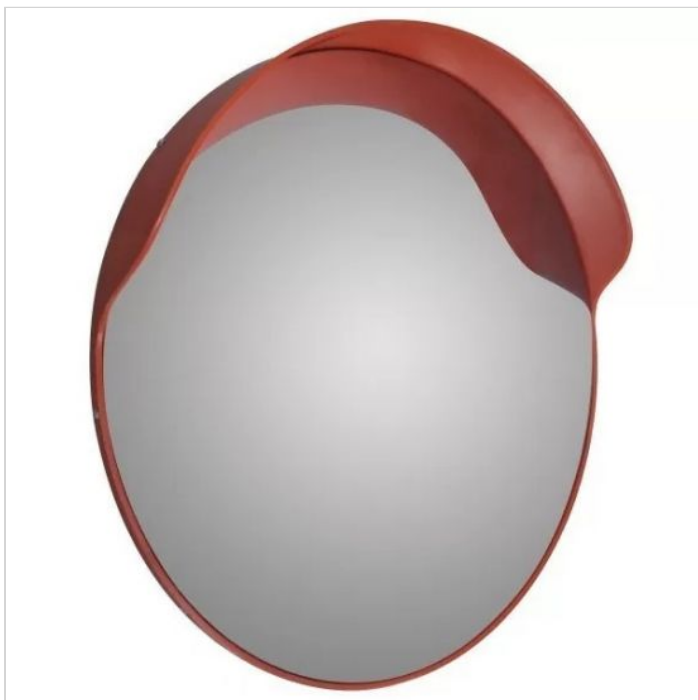

Oglinda rutiera 800 mm rotunda, portocalie

Cod produs: K6480

370⁰¹ Lei

Cost transport: 56.25 Lei

Greutate: 16 kg

La comanda

In stoc

Data: 21.04.2026

Descriere:

Oglinda rutiera 800 mm rotunda, portocalie cu unghi mare de observație concepută special pentru a crește siguranța pietonilor și a bicicliștilor. Aceasta **oglină rutiera 800 mm rotunda, portocalie** ajută la vizualizarea în unghiurile moarte, în curbe și intersecții, a pietonilor și bicicliștilor de către toți conducătorii auto. Oglinda este confecționată din acril, un material cu o rezistență la impact mai mare cu 70% decât sticlă. Oglinda poate fi fixată pe stâlpi, semafoarele sau pe indicatoarele de trecere de pietoni. Oglinda rutieră este livrată cu sistemul de prindere pe stâlp.

Pentru mai multe modele de oglinzi apăsați [AICI!](#)

Specificatii

Forma Oglinda	Rotunda
Dimensiune Oglinda	800 mm