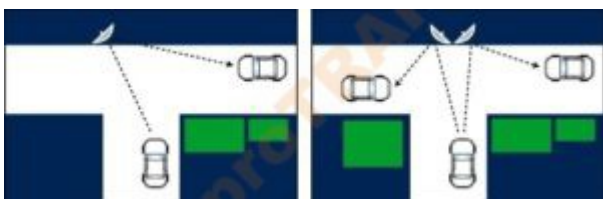

Descriere:

Oglinda trafic 600 mm rotunda, portocalie cu unghi mare de observație concepută special pentru a crește siguranța pietonilor și a bicicliștilor. Aceasta **oglină trafic 600 mm rotunda, portocalie** ajută la vizualizarea în unghiurile moarte, în curbe și intersecții, a pietonilor și bicicliștilor de către toți conducătorii auto. Oglinda este confecționată din acril, un material cu o rezistență la impact mai mare cu 70% decât sticlă. Oglinda poate fi fixată pe stâlpi, semafoarele sau pe indicatoarele de trecere de pietoni. Oglindă rutieră este livrată cu sistemul de prindere pe stâlp.

Pentru mai multe modele de oglinzi apasati [AICI!](#)