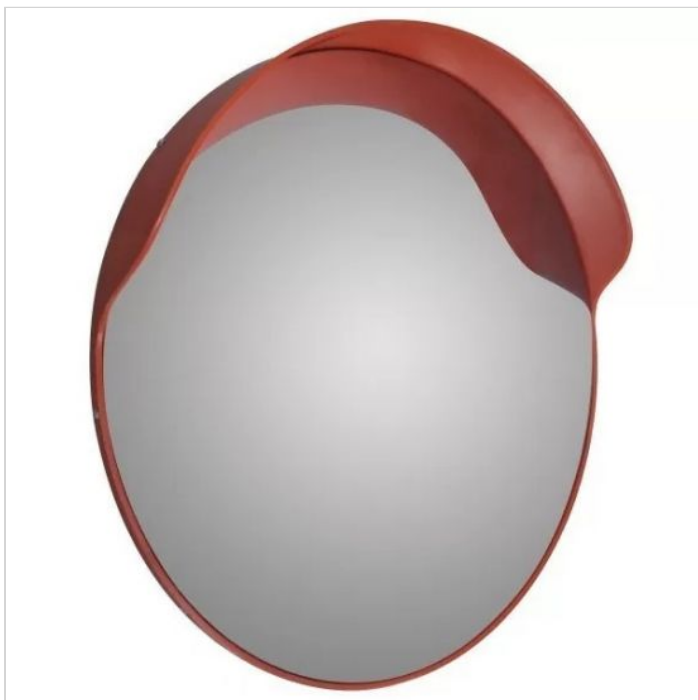

Oglinda trafic 600 mm rotunda, portocalie

Cod produs: K6460

265⁰⁰ Lei

Cost transport: 40.50 Lei

Greutate: 7 kg

La comanda

In stoc

Data: 22.04.2026

Descriere:

Oglinda trafic 600 mm rotunda, portocalie cu unghi mare de observație concepută special pentru a crește siguranța pietonilor și a bicicliștilor. Aceasta **oglină trafic 600 mm rotunda, portocalie** ajută la vizualizarea în unghiurile moarte, în curbe și intersecții, a pietonilor și bicicliștilor de către toți conducătorii auto. Oglinda este confecționată din acril, un material cu o rezistență la impact mai mare cu 70% decât sticlă. Oglinda poate fi fixată pe stâlpi, semafoarele sau pe indicatoarele de trecere de pietoni. Oglindă rutieră este livrată cu sistemul de prindere pe stâlp.

Pentru mai multe modele de oglinzi apasati [AICI!](#)

Specificatii

Forma Oglinda	Rotunda
Dimensiune Oglinda	600 mm