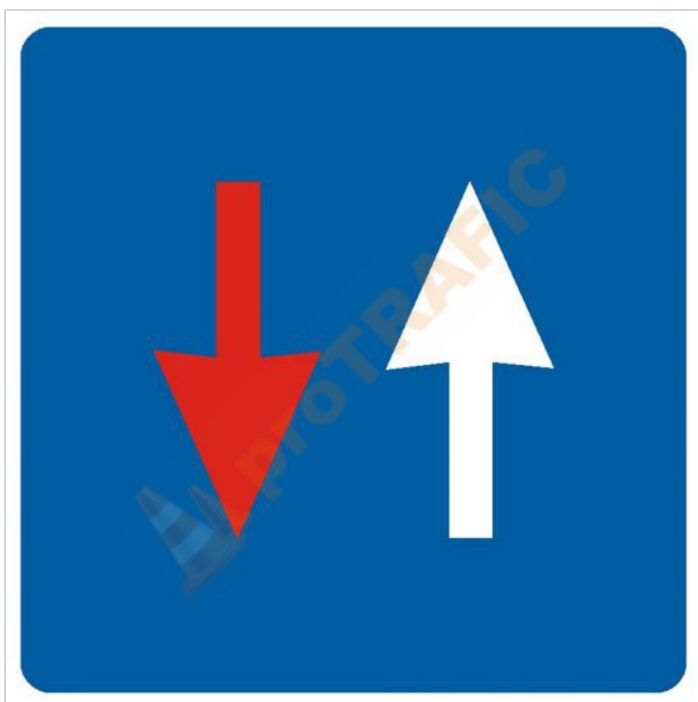

## Indicator rutier prioritate B6 Prioritate fata de circulatia din sens invers

Cod produs: B6

170<sup>01</sup> Lei

Cost transport: 33.50 Lei

Greutate: 3 kg

La comanda

Data: 22.04.2026

#### **Indicator rutier prioritate B6 Prioritate fata de circulatia din sens invers**

Indicator rutier prioritate B6 Prioritate fata de circulatia din sens invers este montat pe sectoarele de drum îngustat unde nu au loc sa circule doua vehicule unul pe lângă celălalt indicatorul din imagine este precedat de indicatorul "Drum îngustat". La întâlnirea acestui indicator, conducătorul autovehiculului are prioritatea față de toate autovehiculele care circulă din sens opus.

### Caracteristici:

1. Indicatoarele sunt executate conform STAS 1848/2011;
2. Suportul indicatoarelor se confecționează din tablă de oțel 1 mm;

3. Suprafețele indicatoarelor sunt tratate anticoroziv, fosfatate și sunt vopsite în câmp electrostatic aplicate cu folie reflectorizanta clasa 1 Engineer Grade.